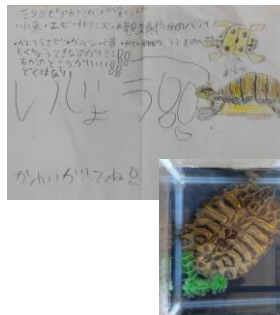

令和6年7月号

鷺宮中央学童だより

～みんなで咲かせよう！思いやりの花～

梅雨に入り、むし暑くなってきました。室内遊びでも熱中症に気を付け、水分補給をこまめにしています。

「野球盤」、「サッカー盤」、「サンドバッグ」、「フラフープ」、「ポケモン大図鑑」など、新しいおもちゃや、1年生も楽しめる学習本を揃えました。こども達は新しいおもちゃに大興奮。あさがおのサッカー盤は毎日予約でいっぱいです。「シュート!」「うわーボールが!」などの声飛び交います。野球盤はホームランが量産! タイミング良く打つことができています。

学習時間の様子

登室すると、まずは宿題をします。1年生も宿題が出始め、一生懸命取り組んでいます。

カメ発見!

ひまわりの庭で「アカミミガメ」を子どもが発見して、大騒ぎ! 飼い主を探す張り紙を作ったり、絵を描いたり、何を食べるか調べていました。その後、カメは関係機関に引き取られました。

お願いとお知らせ

- ・外遊びで、たくさん汗をかきますので、ネッククーラー、汗拭き用のタオル、着替え袋の中の確認をお願いします。特にTシャツや下着を多めにいれておくといいです。
- ・第2回共催保護者会が開催されます。ぜひご出席をお願いします。
議題：学童の様子のご報告、夏休みのスケジュール、持ち物、等について話します。